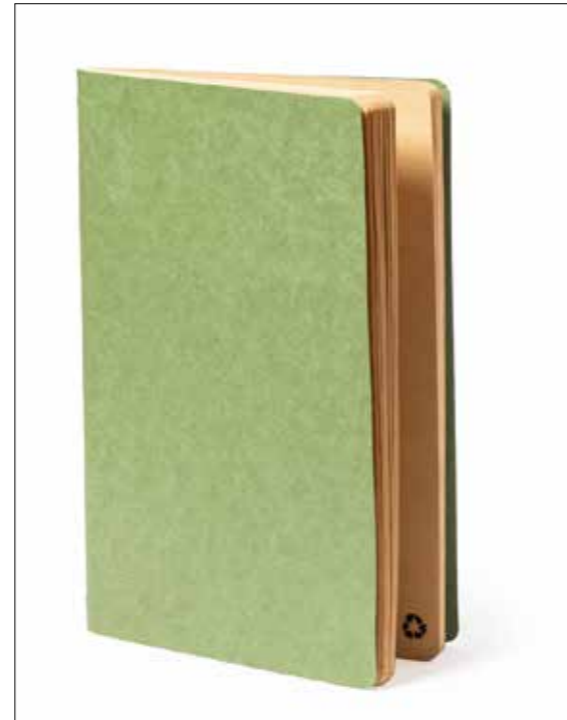

**MAK5301N**  
 Agenda A6 - 100 fogli  
**Materiali:** cartone riciclato  
**Personalizzazione:** on demand  
**Colore:** naturale, elastico nero  
**Dimensioni:** 9,3 x 1,5 x 14,3 cm

**MAK5302N**  
 Agenda A5 - 100 fogli  
**Materiali:** cartone riciclato  
**Personalizzazione:** on demand  
**Colore:** naturale, elastico nero  
**Dimensioni:** 14,7 x 1,5 x 21 cm