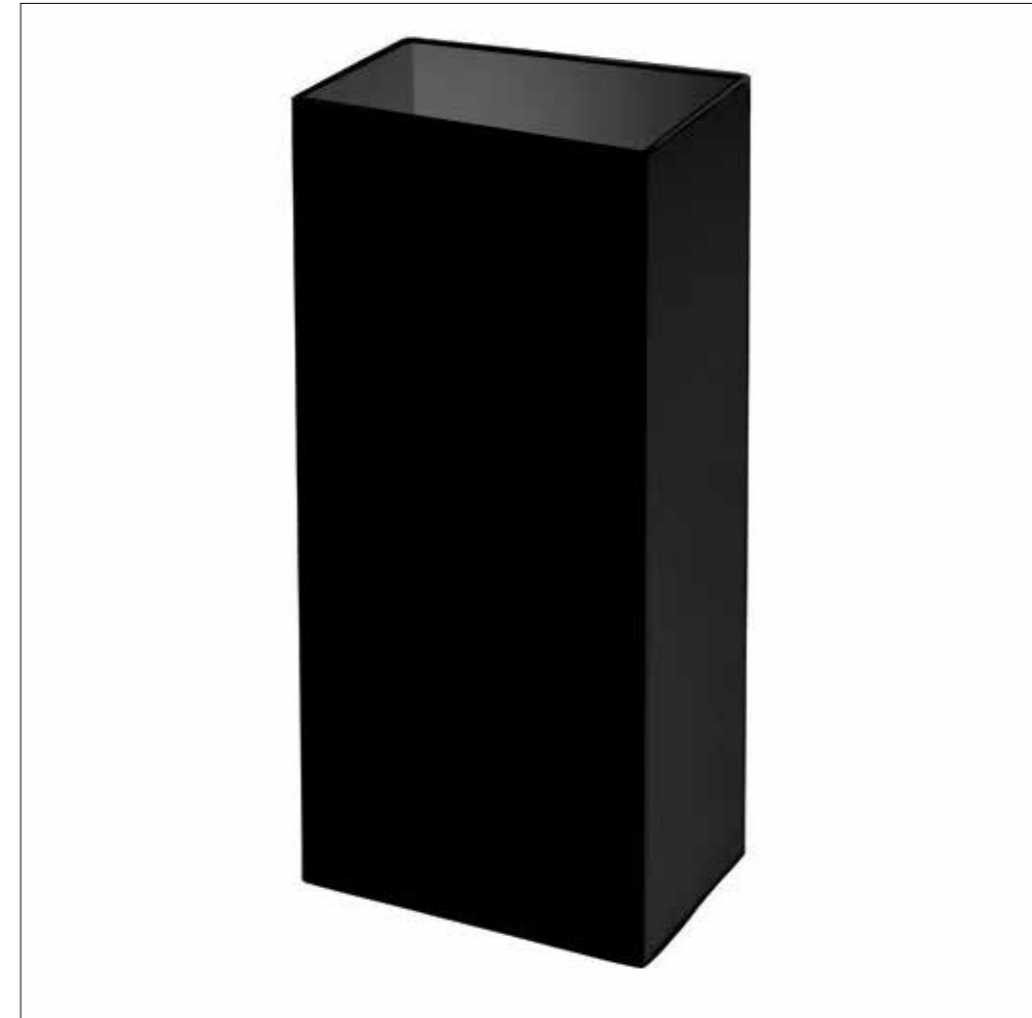

**MED790402**  
 Gettacarte Bob in metallo  
 Finitura: nero  
 Dimensioni: 35 x 23 x 75 cm  
 Capacità: 60 Litri

**MED790408**  
 Staffa connessione Bob

**MED790435**  
 Coperchio Bob 60 L  
 Finitura: blu