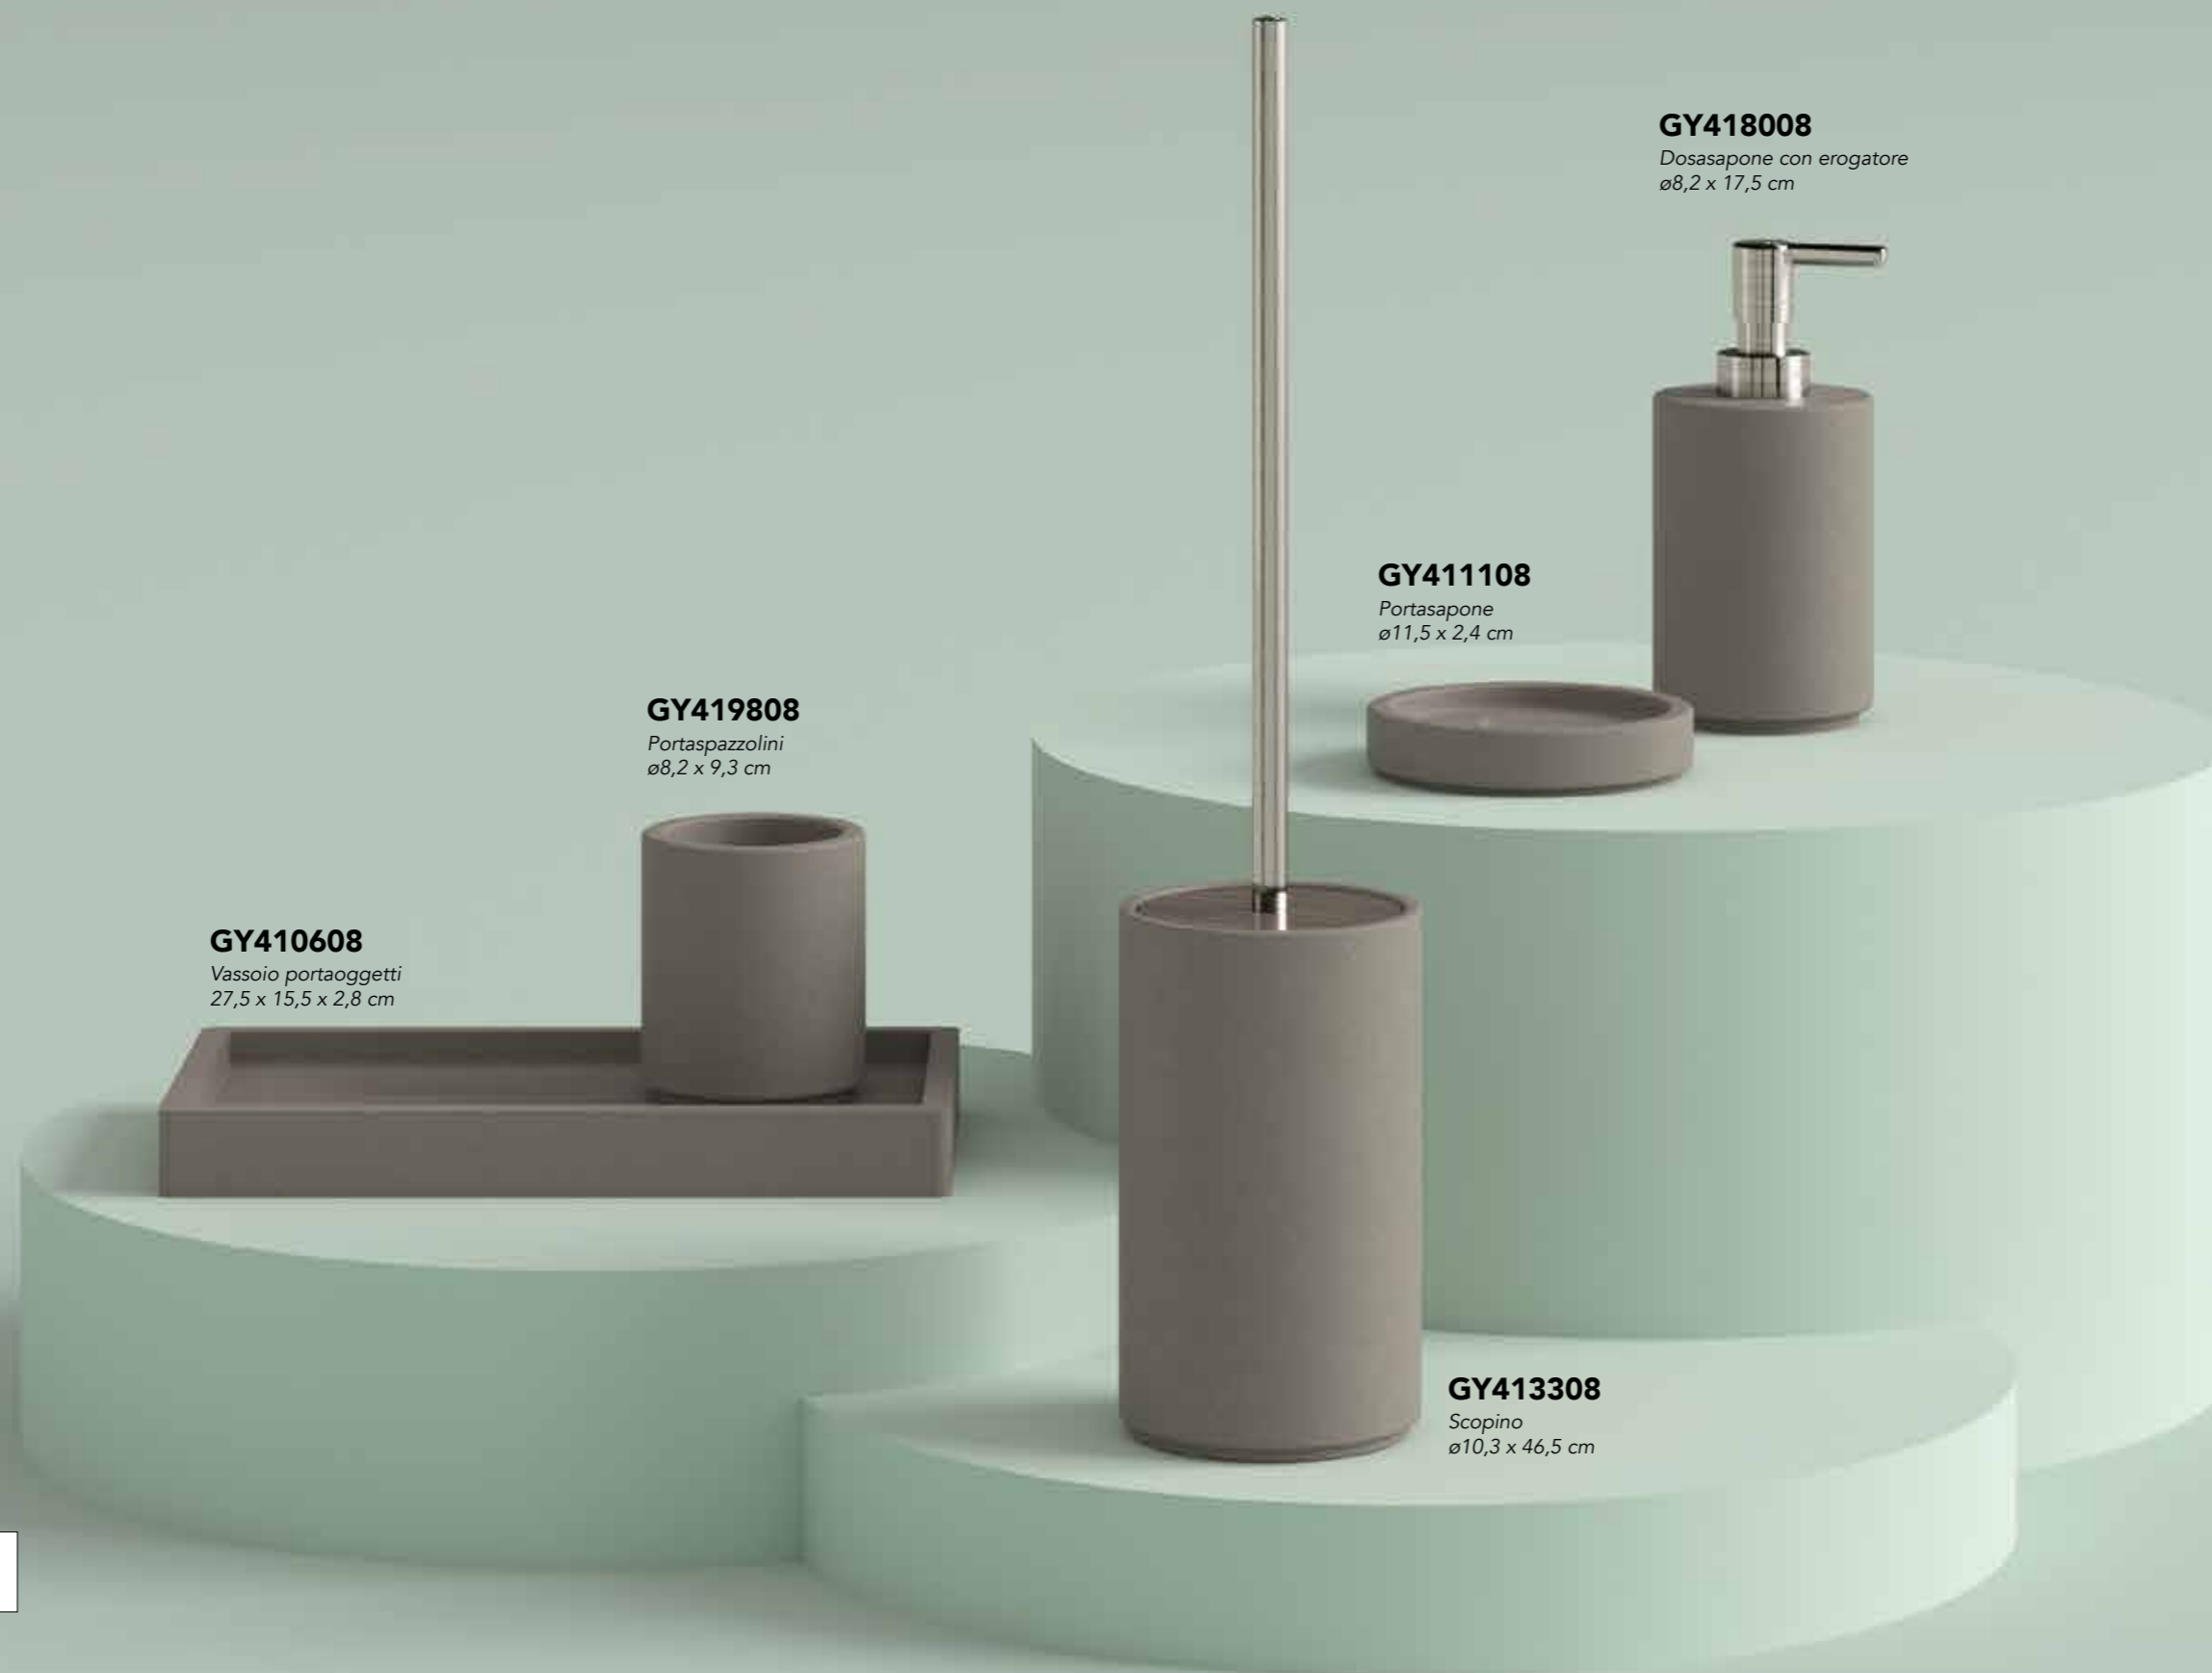

Materiali: cemento
Finitura: grigio