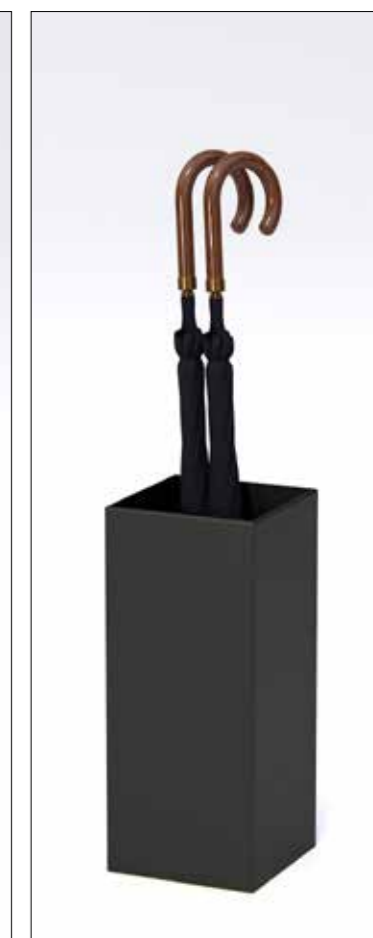

AMS21

Porta ombrelli

Dimensioni: 20 x 20 x 47h cm

Materiali: acciaio

Colori: Nero verniciato, Bianco verniciato, Bronzo verniciato RAL1036

Liner interni: Metallo

Personalizzazione: on demand

Nero Bianco Bronzo

Comunicaci insieme al codice prodotto
anche la finitura
(es AMS20 Acciaio Nero verniciato)