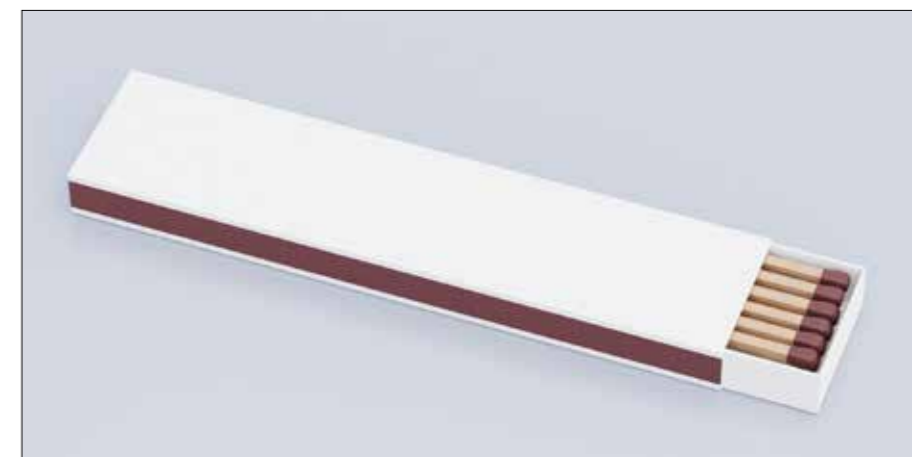

GP282

Fiammiferi da sigaro in scatola 8 fiamme
11,2 x 2,6 x 0,9 cm

Personalizzazione: on demand