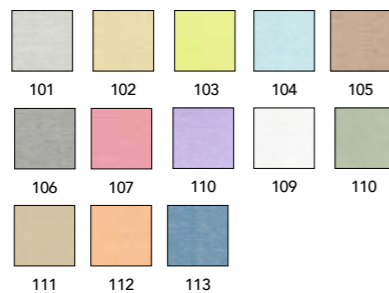

BTCOL...

Tovagliolo in viscosa di bamboo colorato

Dimensioni: 40 x 40 cm

Personalizzazione: on demand

Colore: 101 Grigio chiaro, 102 Champagne, 103 Verde, 104 Azzurro, 105 Cacao, 106 Grigio scuro, 107 Bordeaux, 108 Viola, 109 Bianco ghiaccio, 110 Verde oliva, 111 Tortora, 112 Arancione, 113 Blu avio

BTCOL...

Tovagliolo in viscosa di bamboo colorato

Dimensioni: 48 x 48 cm

Personalizzazione: on demand

Colore: 901 Grigio chiaro, 902 Champagne

Comunicaci il codice colore subito dopo il codice prodotto (BTCOL102)