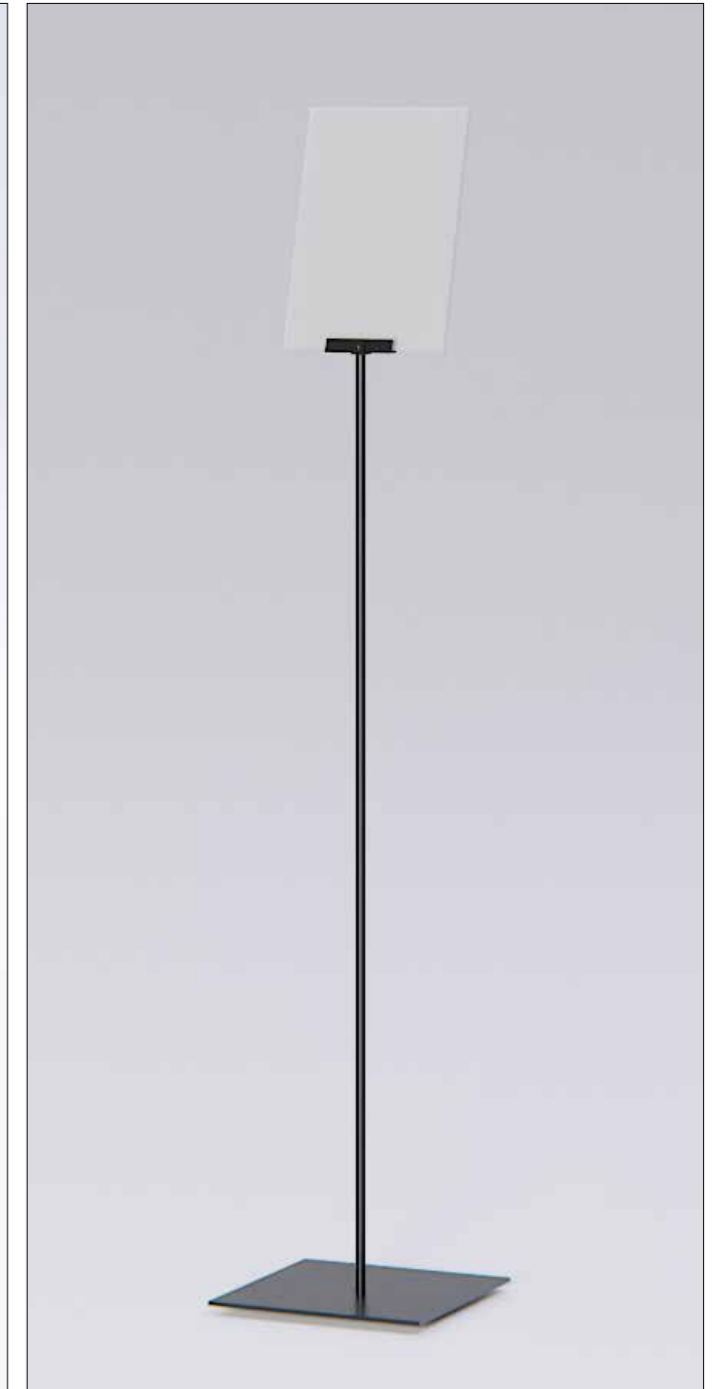

AMS34

Piantana informazioni A4

Materiali: acciaio

Dimensioni: 22 x 22 x 129h cm

Colori: Nero verniciato, Bianco verniciato, Bronzo verniciato RAL1036

Nero Bianco Bronzo

Comunicaci insieme al codice prodotto anche la finitura (es AMS31 Acciaio Nero verniciato)