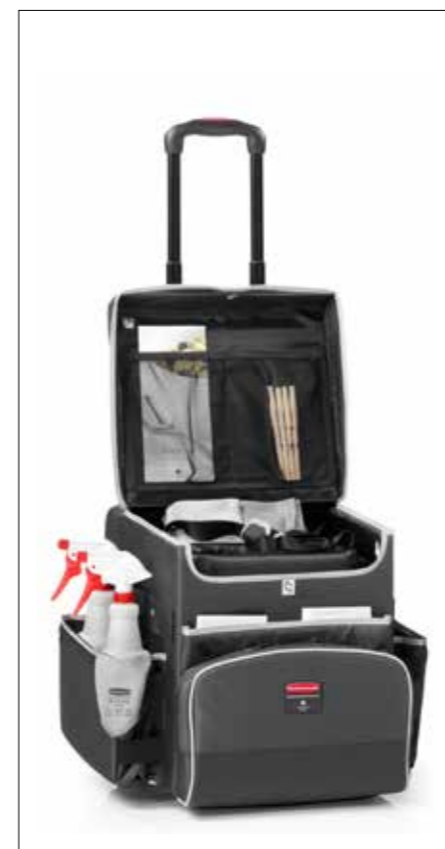

RUB1902467
Trolley pulizia Quick cart - Small
Dimensioni: 41,9 x 36,2 x 43,1 cm