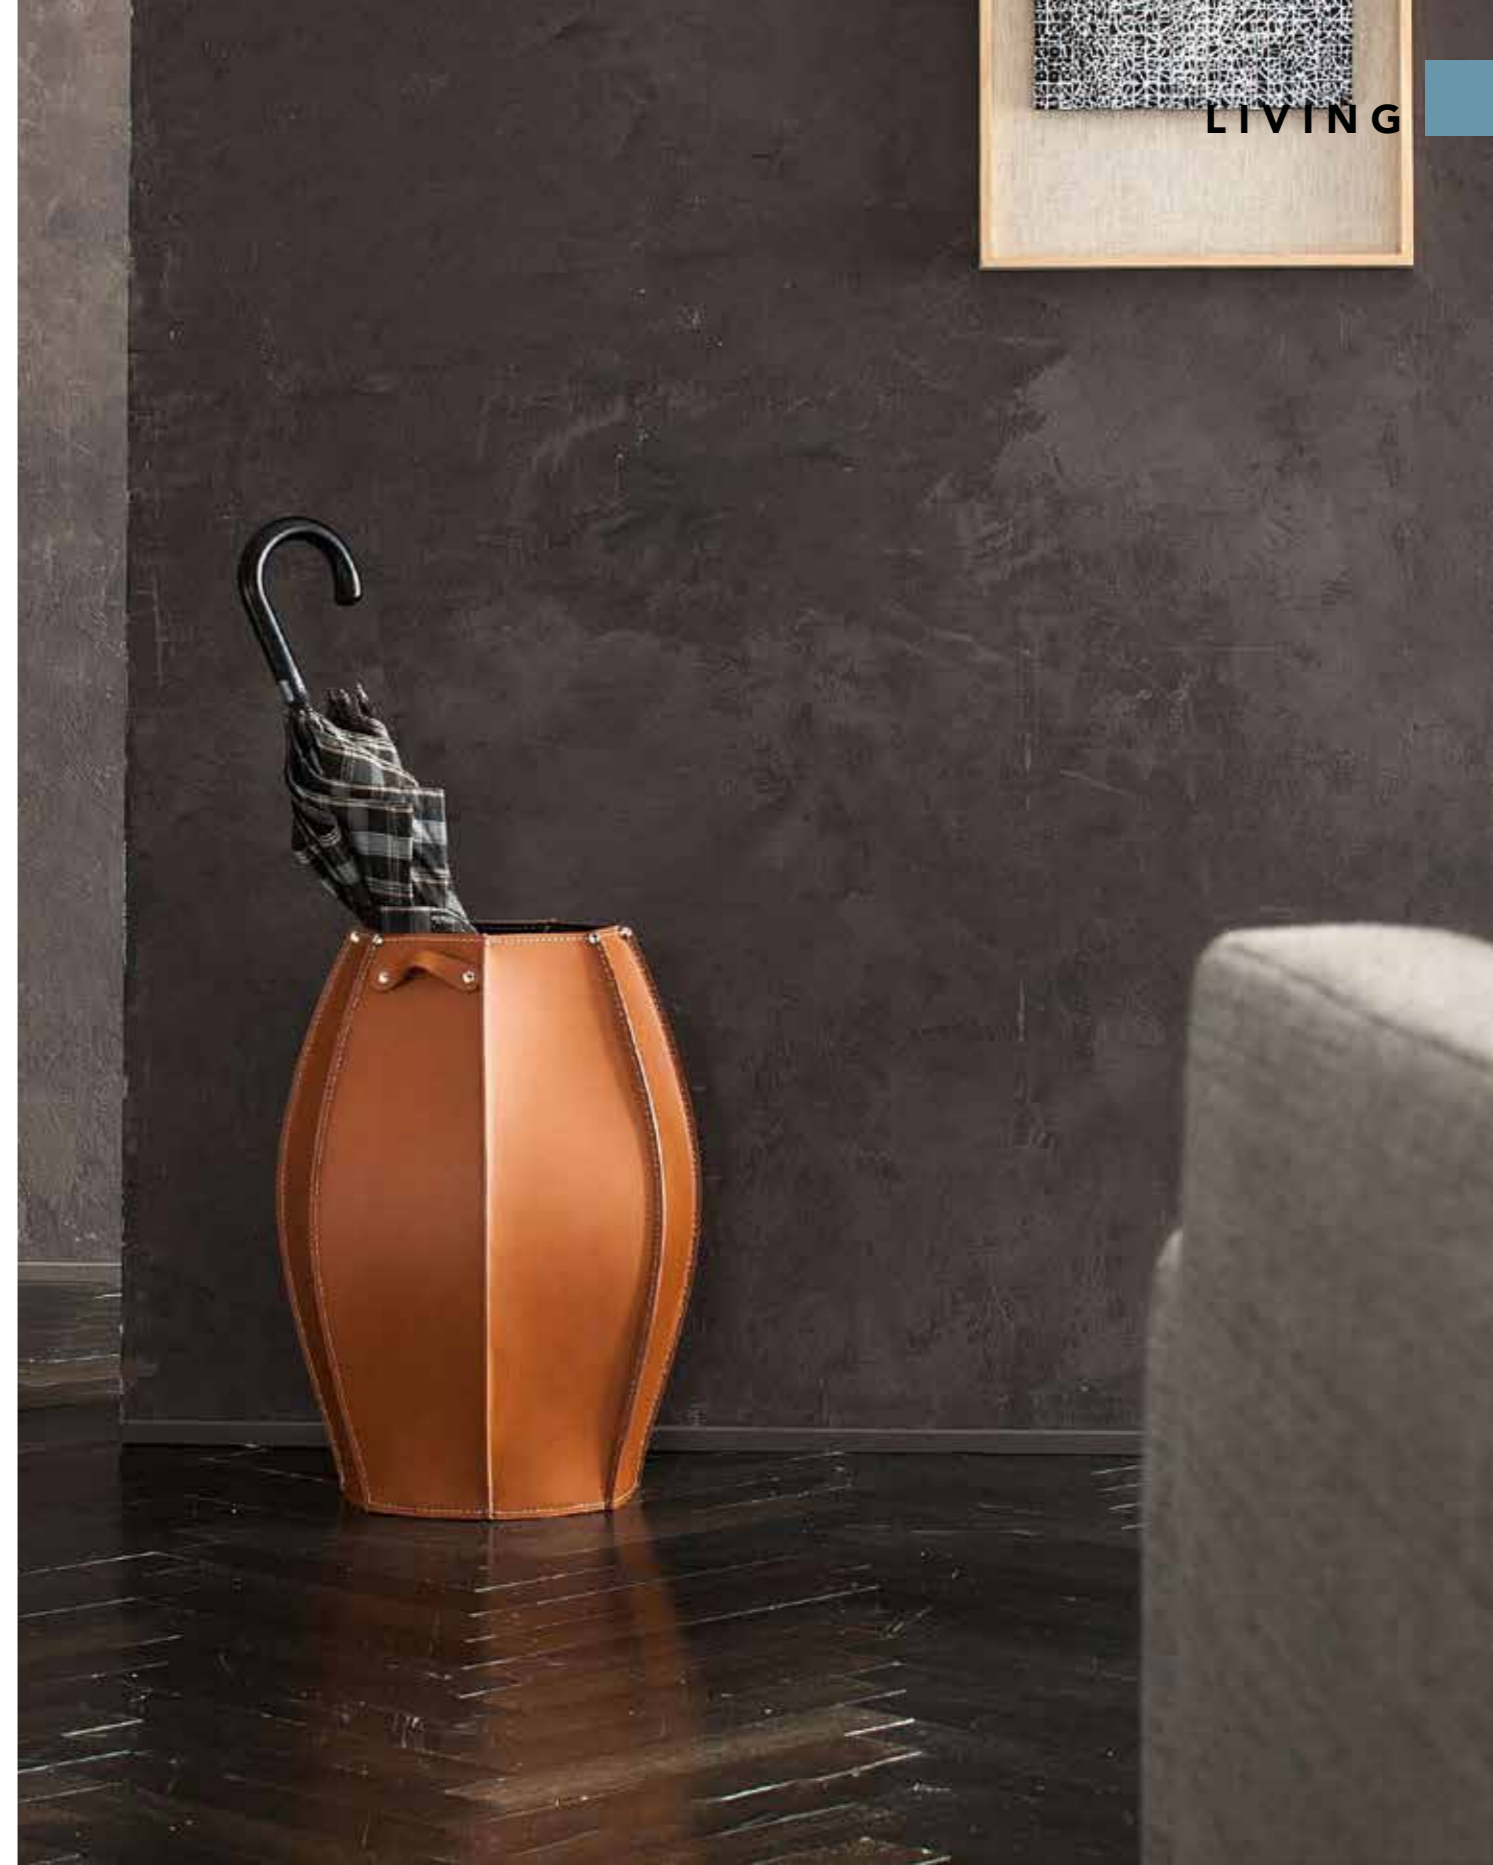

### LIM01.K...

Portaombrelli SOFIA

**Materiali:** Cuoio rigenerato

**Dimensioni:** 24 x 24 x 105h cm

**Colori:** 01 Testa di moro, 07 Bianco, 10 Rosso, 11 Marrone, 12 Antracite, 14 Nero, 16 Tortora.

Comunicaci il codice colore subito dopo il codice prodotto (LIM01.k01)