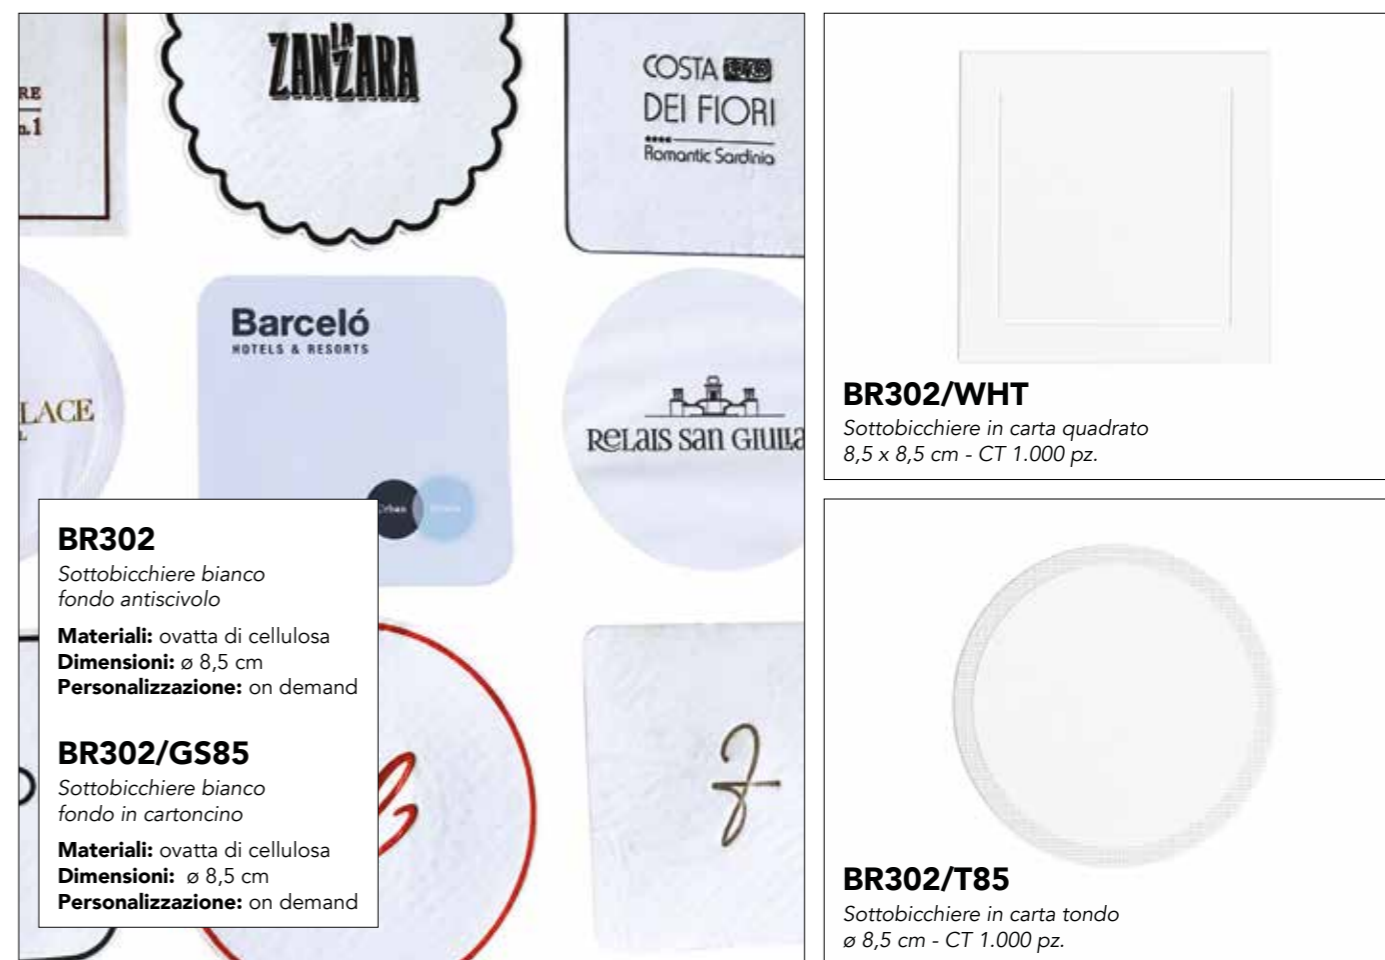

Comunicaci il codice colore subito dopo il codice prodotto (BTCOL602)

**BR303/80**  
Copribicchieri  
**Materiali:** cartoncino plissé  
**Dimensioni:** ø 8 cm  
**Personalizzazione:** on demand

**WO002/C**  
Sottobicchiere monostrato in ecopelle Colour  
**WO002**  
Sottobicchiere monostrato in ecopelle  
Vintage/Cowboy/Metal  
**WO0024/C**  
Sottobicchiere doppio strato in ecopelle Colour  
**WO0024**  
Sottobicchiere doppio strato in ecopelle  
Vintage/Cowboy/Metal  
**Personalizzazione:** on demand  
Per la scelta dei colori  
consultare pagina 86 - 87