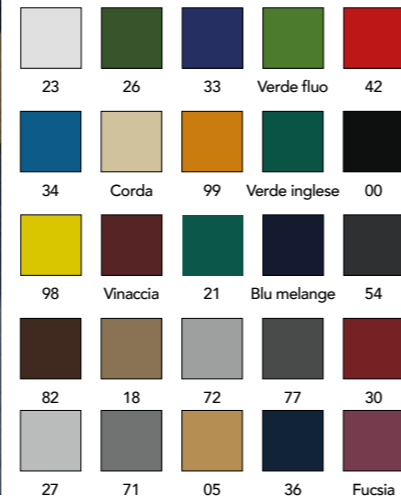

*La scelta giusta per un lusso consapevole*

LIVING

**BH000**

Tappeto in cocco sintetico

**Materiali:** cocco sintetico  
**Dimensioni:** on demand  
**Personalizzazione:** on demand

**ABCSKRAP**

Tappeto in PVC a ricciolo

**Materiali:** PVC  
**Dimensioni:** on demand  
**Personalizzazione:** on demand

**AMS47***Carrello bagagli***Materiali:** acciaio**Dimensioni:** 102 x 62 x 185h cm**Finiture:** Nero verniciato, Bianco verniciato, Bronzo verniciato RAL1036**Colori moquette:** Nera, Bordeaux**Personalizzazione:** on demand