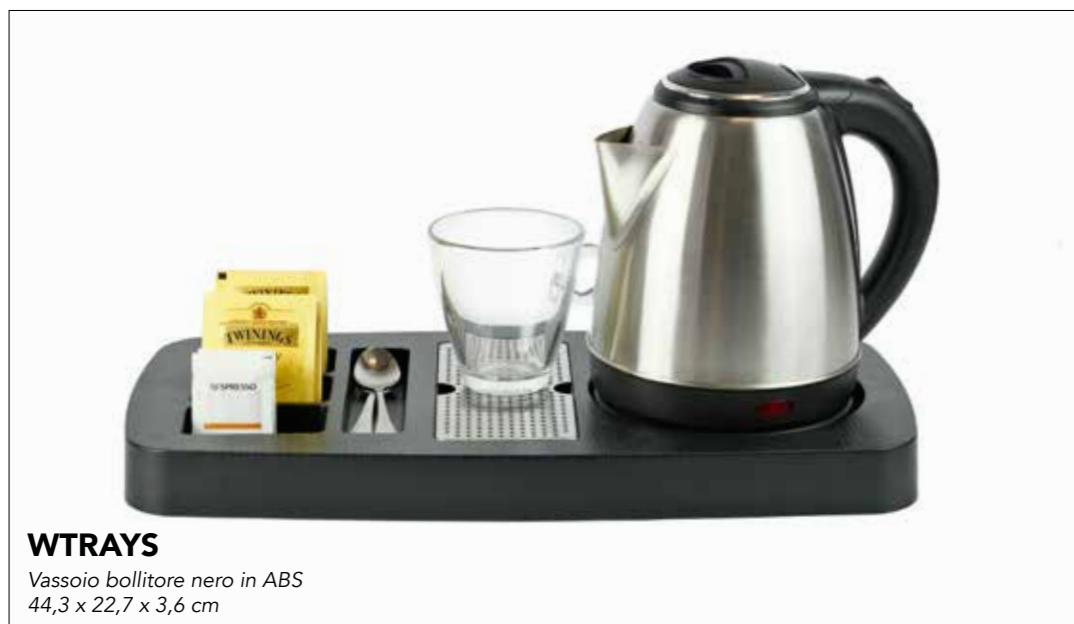

WTRAYS

Vassoio bollitore nero in ABS
44,3 x 22,7 x 3,6 cm

JVD8661020

Porta bustine in ecopelle nera
Dimensioni: 16 x 8 x 6 cm