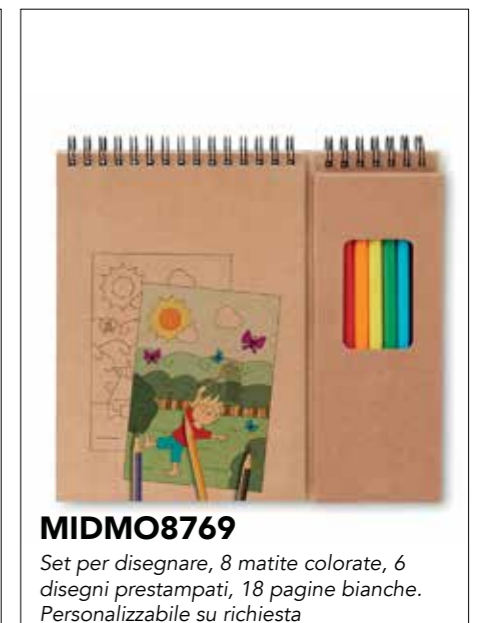

MIDMO8769
Set per disegnare, 8 matite colorate, 6
disegni prestampati, 18 pagine bianche.
Personalizzabile su richiesta