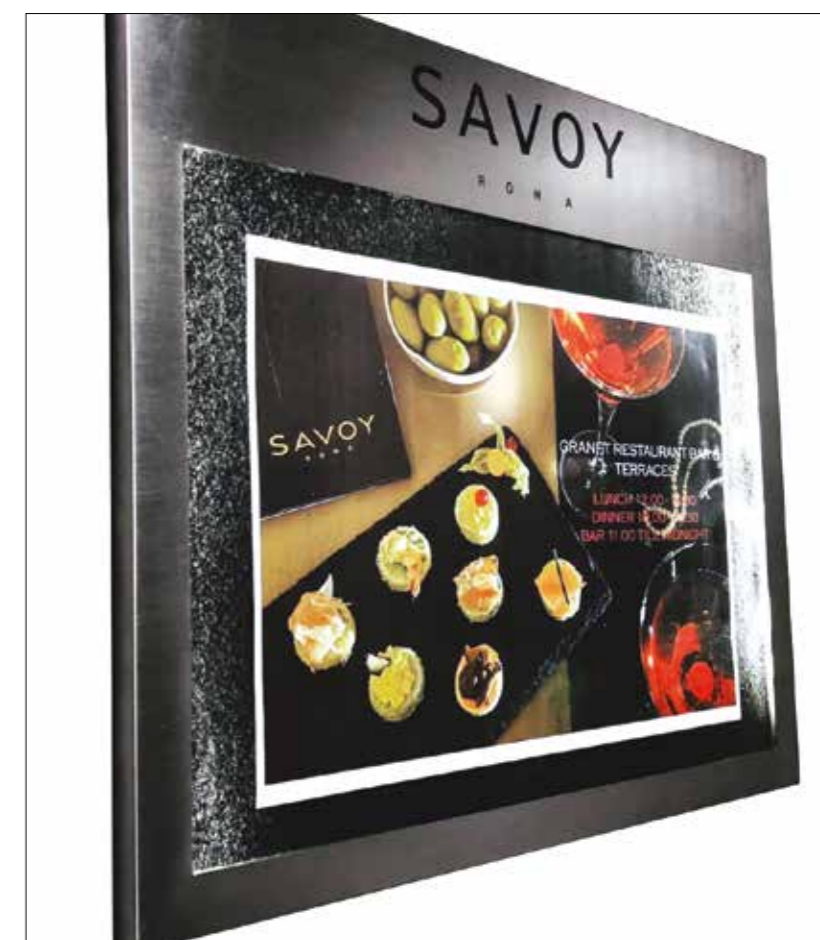

**HA037**

Piantana portamenù A3 con luce led

**Materiali:** acciaio satinato  
**Dimensioni:** 45 x 50 x 150h cm  
**Personalizzazione:** on demand

**AMS18**

Bacheca informazioni a muro

**Materiali:** acciaio, plexiglass  
**Dimensioni:** 40 x 5 x 32h cm  
**Finiture:** Nero verniciato, Bianco verniciato, Bronzo verniciato RAL1036

Comunicaci insieme al codice prodotto anche la finitura (es AMS18 Acciaio Nero verniciato)

**HA036**

Bacheca portamenù A3 con luce led

**Materiali:** acciaio satinato  
**Dimensioni:** 56 x 49 cm  
**Personalizzazione:** on demand