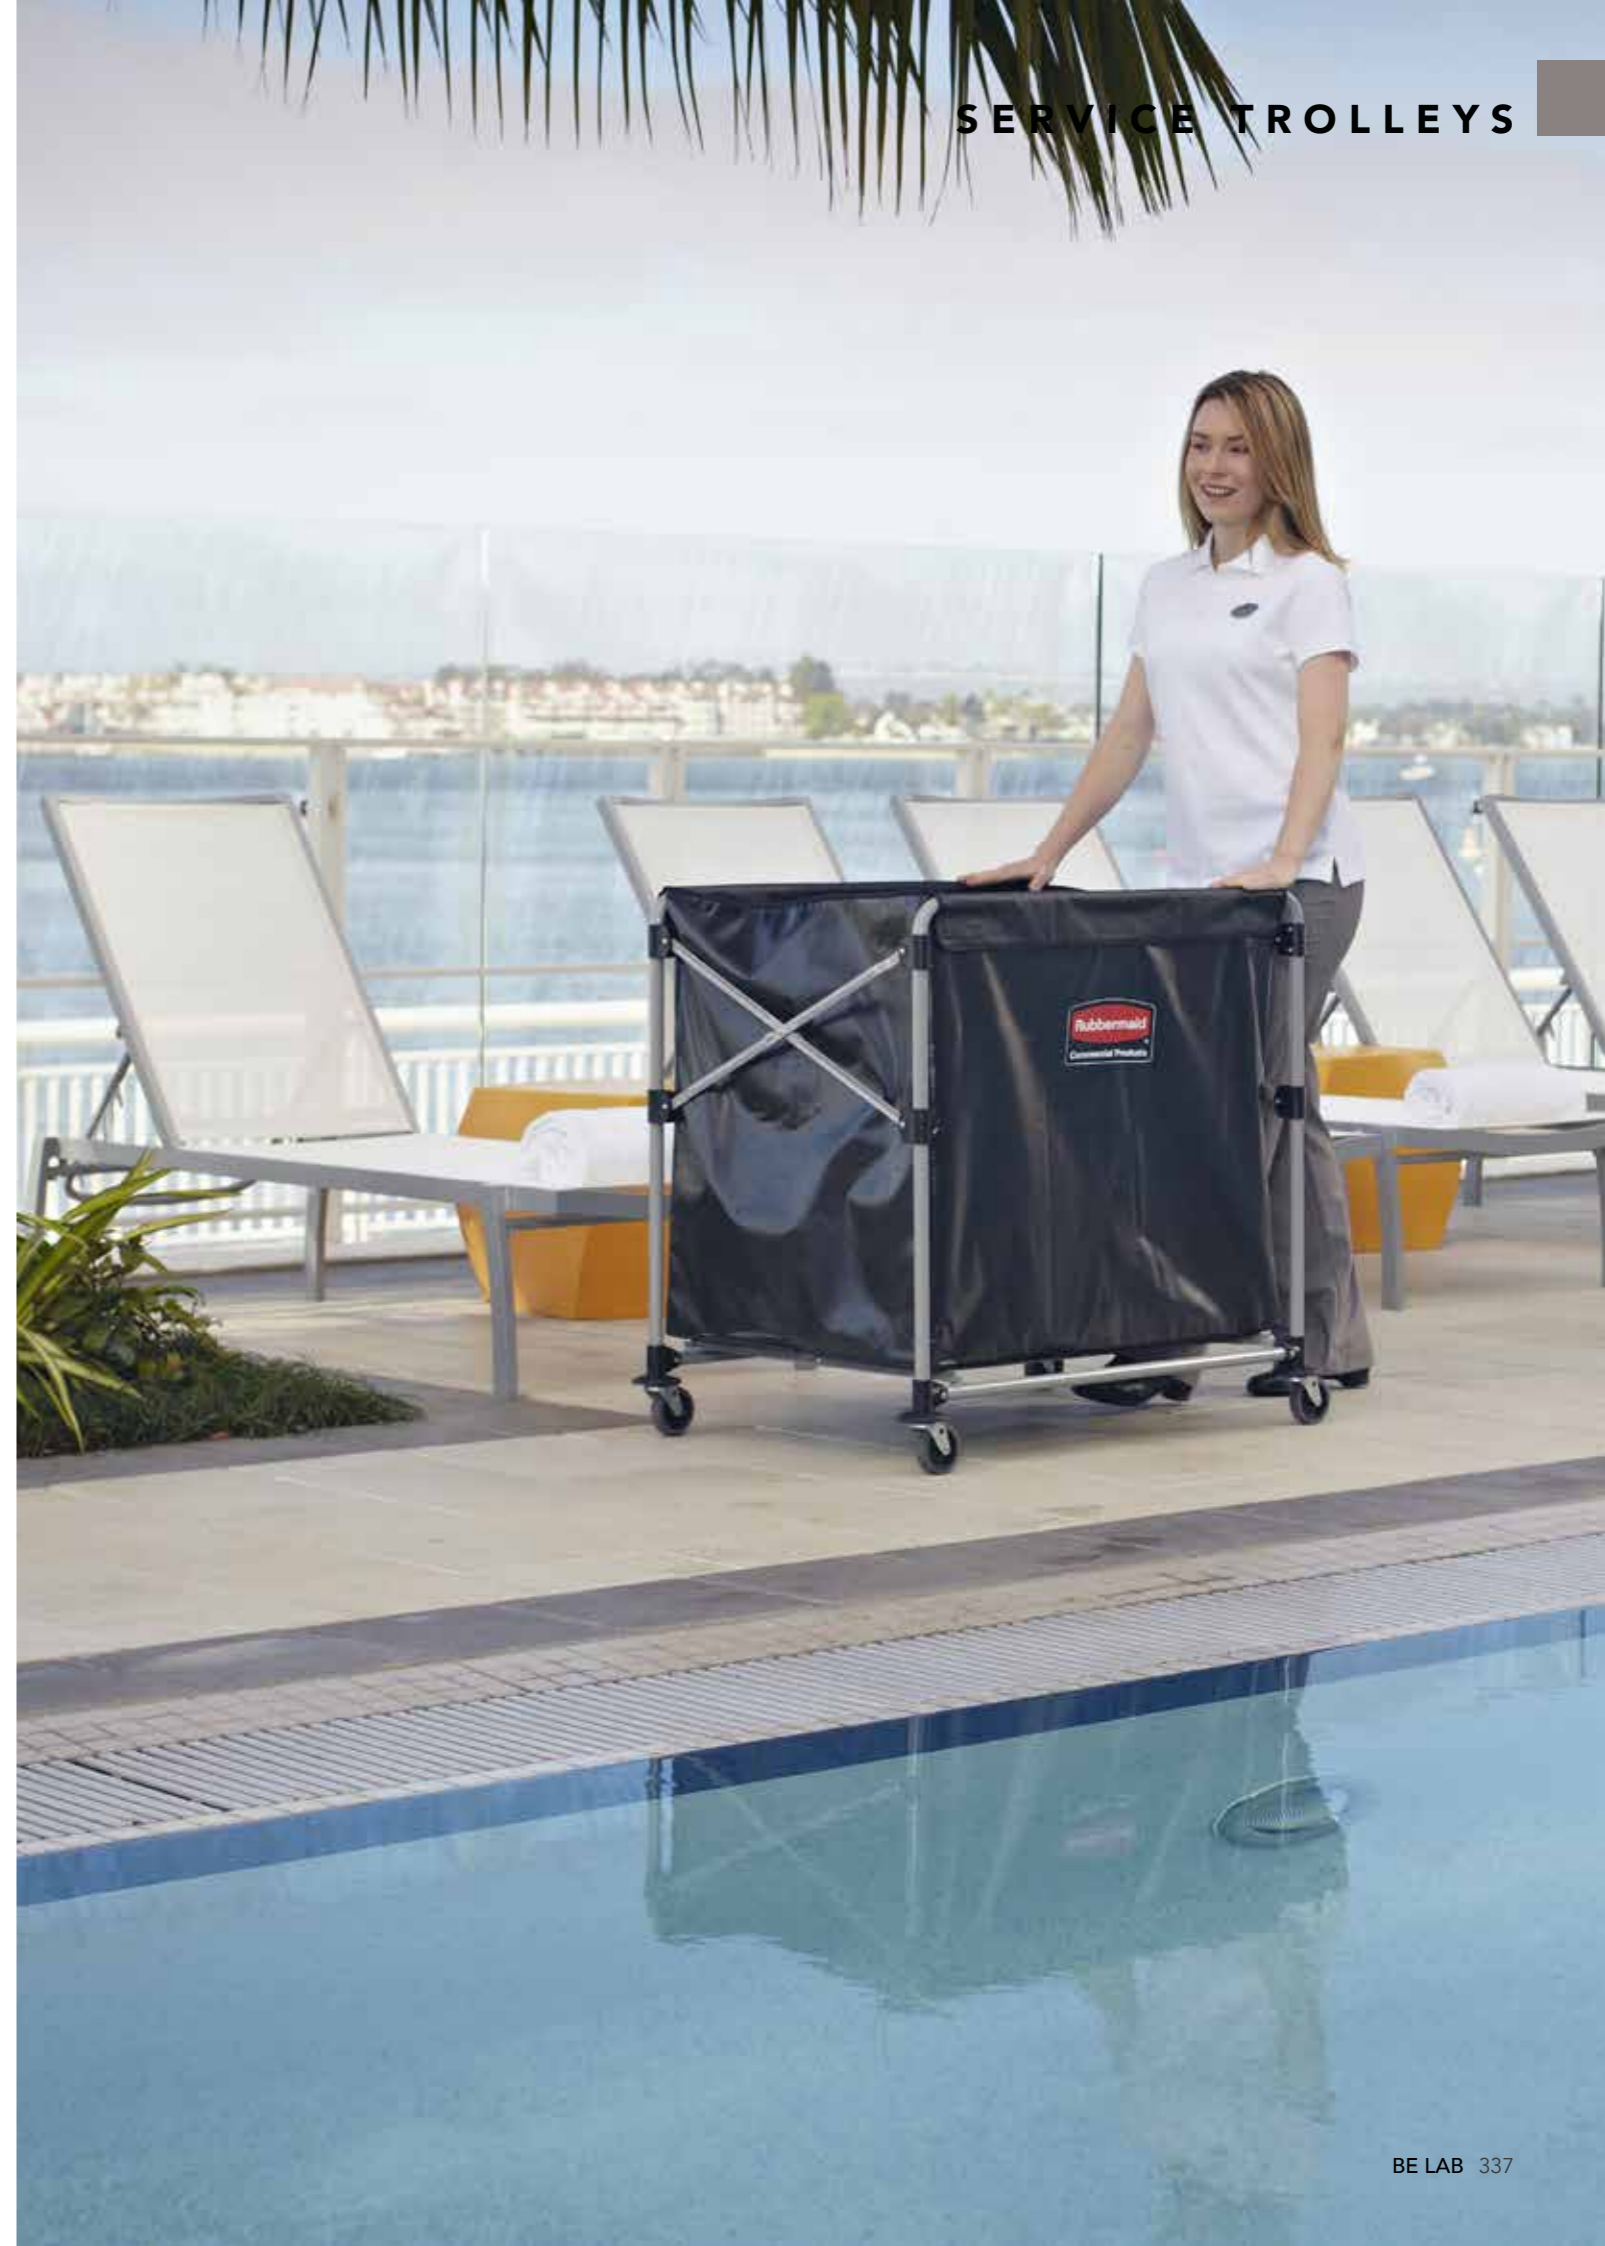

Telaio carrello biancheria sporca Cart150 - alluminio
Dimensioni: 39 x 56,9 x 69,3 cm

Telaio carrello biancheria sporca Cart300 - alluminio
Dimensioni: 78 x 56,9 x 69,3 cm

Sacco interno per Cart150

RUB1871646

Sacco interno per Cart300

Coperchio portaoggetti con tasche per Cart150

Coperchio portaoggetti con tasche per Cart300