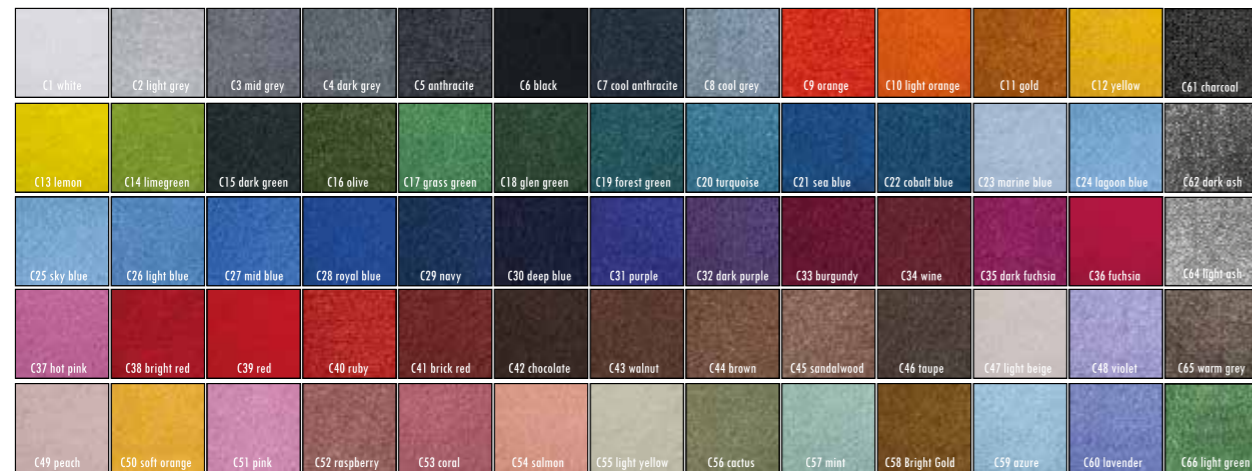

ABCSKRAP

Tappeto in PVC a ricciolo

Materiali: PVC
Dimensioni: on demand
Personalizzazione: on demand