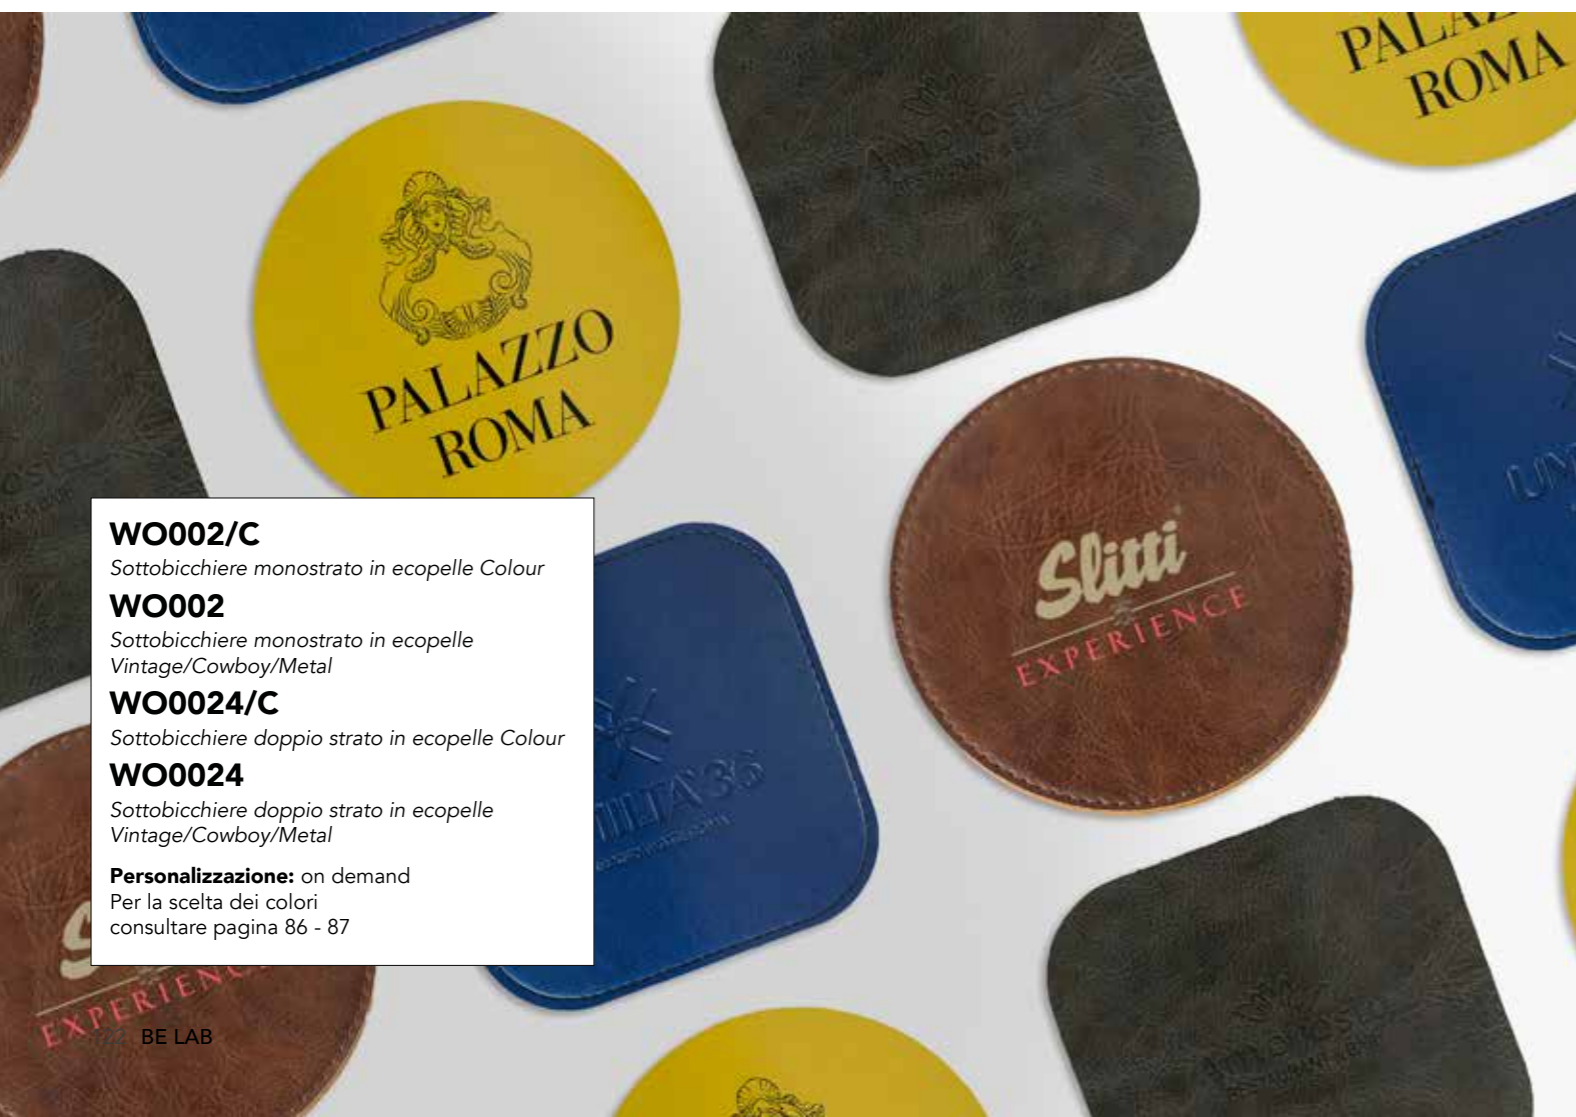

WO002/C
Sottobicchiere monostrato in ecopelle Colour
WO002
Sottobicchiere monostrato in ecopelle
Vintage/Cowboy/Metal
WO0024/C
Sottobicchiere doppio strato in ecopelle Colour
WO0024
Sottobicchiere doppio strato in ecopelle
Vintage/Cowboy/Metal
Personalizzazione: on demand
Per la scelta dei colori
consultare pagina 86 - 87