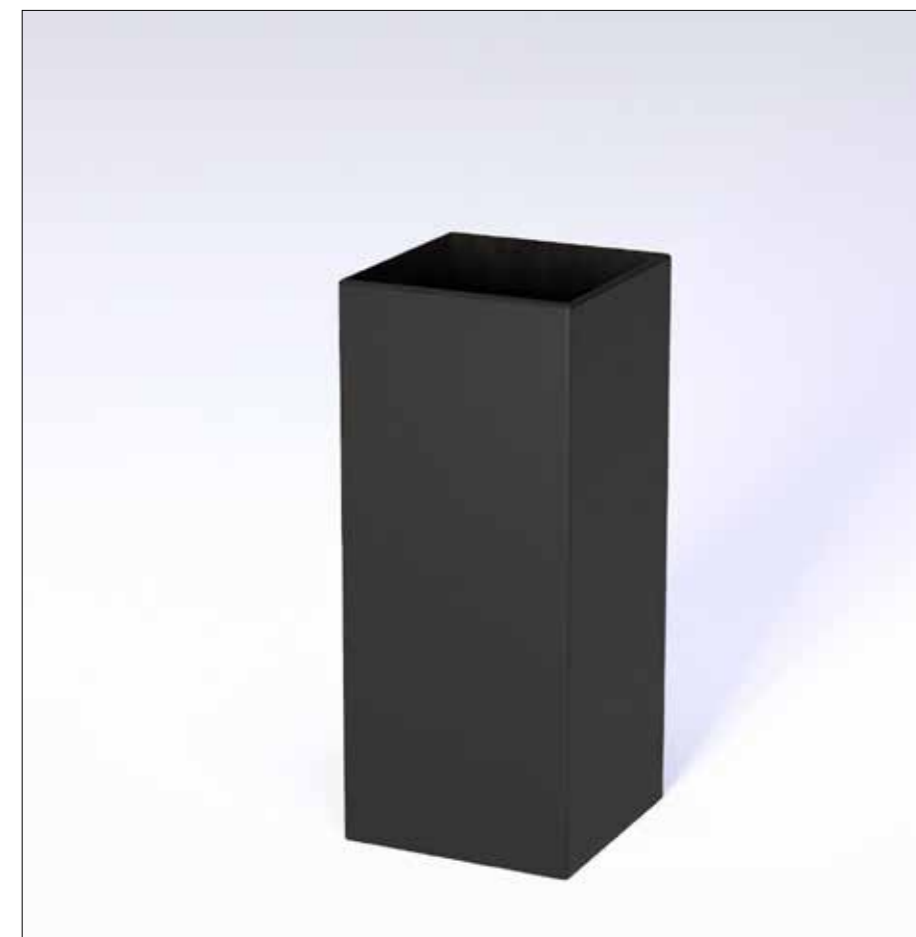

AMS33

Gettacarta

Materiale: acciaio

Dimensioni: 30 x 30 x 65h cm

Colori: Nero verniciato, Bianco verniciato, Bronzo verniciato RAL1036

Nero Bianco Bronzo

Comunicaci insieme al codice prodotto
anche la finitura
(es AMS33 Acciaio Nero verniciato)

AMS38

Gettacarta

Materiale: acciaio

Dimensioni: 20 x 20 x 47h cm

Colori: Nero verniciato, Bianco verniciato, Bronzo verniciato RAL1036

Nero Bianco Bronzo

Comunicaci insieme al codice prodotto
anche la finitura
(es AMS33 Acciaio Nero verniciato)

AMS36

Gettacarta differenziata 3 liner

Materiale: acciaio

Dimensioni: 60 x 20 x 60h cm

Colori: Nero verniciato, Bianco verniciato, Bronzo verniciato RAL1036

Liner interni: Metallo

Personalizzazione: on demand

Nero Bianco Bronzo

Comunicaci insieme al codice prodotto
anche la finitura
(es AMS33 Acciaio Nero verniciato)