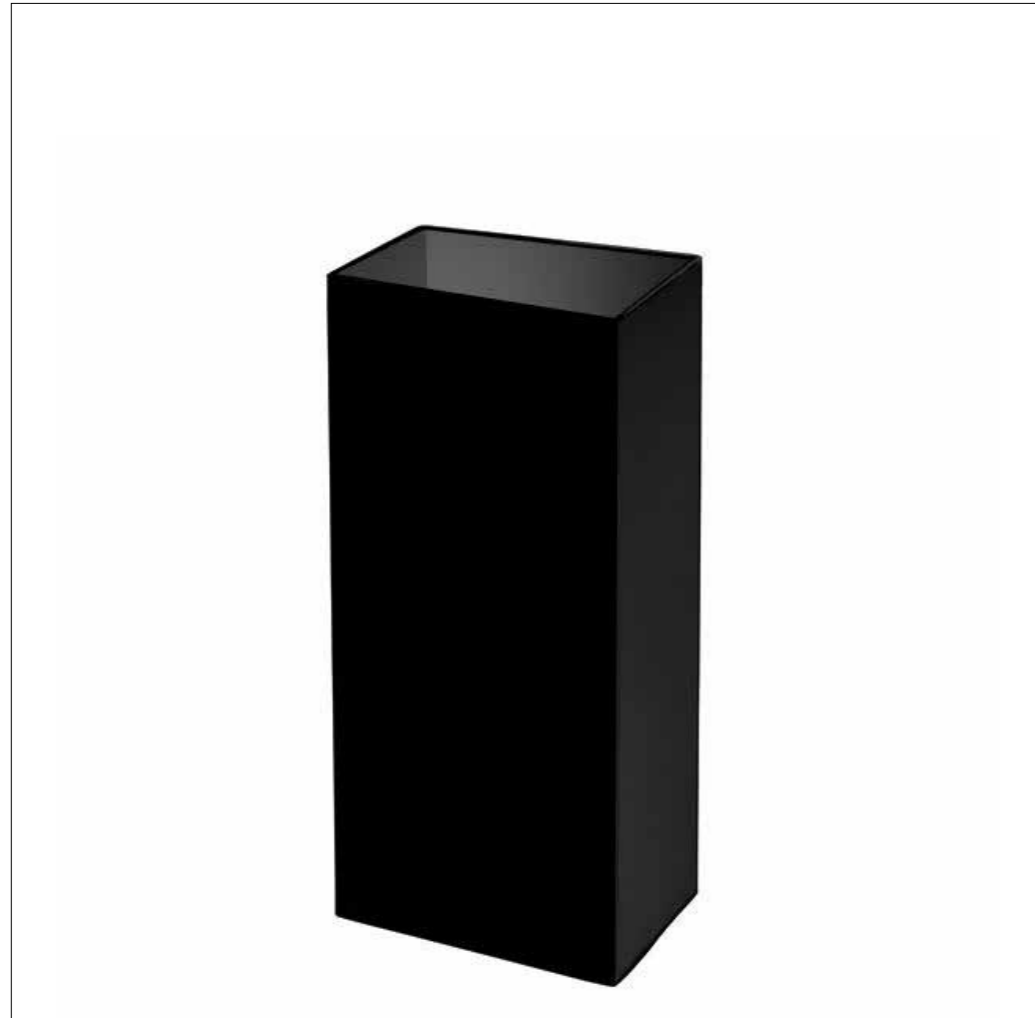

**MED776001**

Posacenere Gettacarte Grisù City

**Finitura:** nero  
**Dimensioni:** ø 49 x 112 cm  
**Capacità:** 110 Litri

**MED790830**

Gettacarte in metallo 3 scomparti

**Colore:** nero  
**Dimensioni:** ø 45 x 75 cm  
**Capacità:** 35 Litri