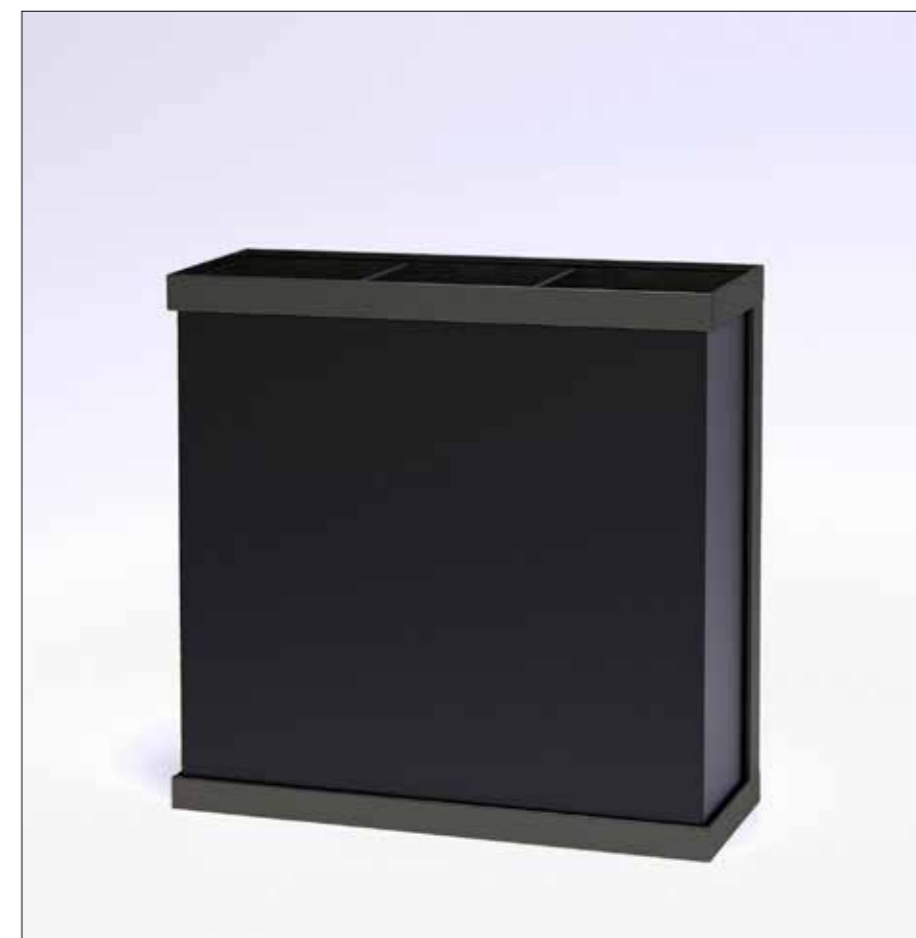

Nero Bianco Bronzo

Comunicaci insieme al codice prodotto  
anche la finitura  
(es AMS33 Acciaio Nero verniciato)

**AMS36**

Gettacarta differenziata 3 liner

**Materiale:** acciaio**Dimensioni:** 60 x 20 x 60h cm**Colori:** Nero verniciato, Bianco verniciato, Bronzo verniciato RAL1036**Liner interni:** Metallo**Personalizzazione:** on demand

Nero Bianco Bronzo

Comunicaci insieme al codice prodotto  
anche la finitura  
(es AMS33 Acciaio Nero verniciato)

**AMS32***Porta ombrelli***Materiali:** acciaio**Dimensioni:** 40 x 40 x 65h cm**Colori:** Nero verniciato, Bianco verniciato, Bronzo verniciato RAL1036