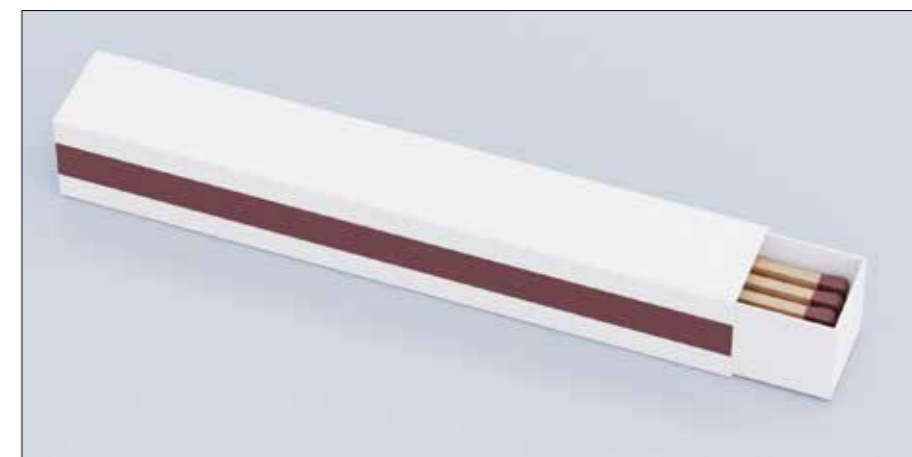

GP283

Fiammiferi da sigaro in scatola 10 fiamme
11,2 x 1,7 x 1,7 cm

Personalizzazione: on demand