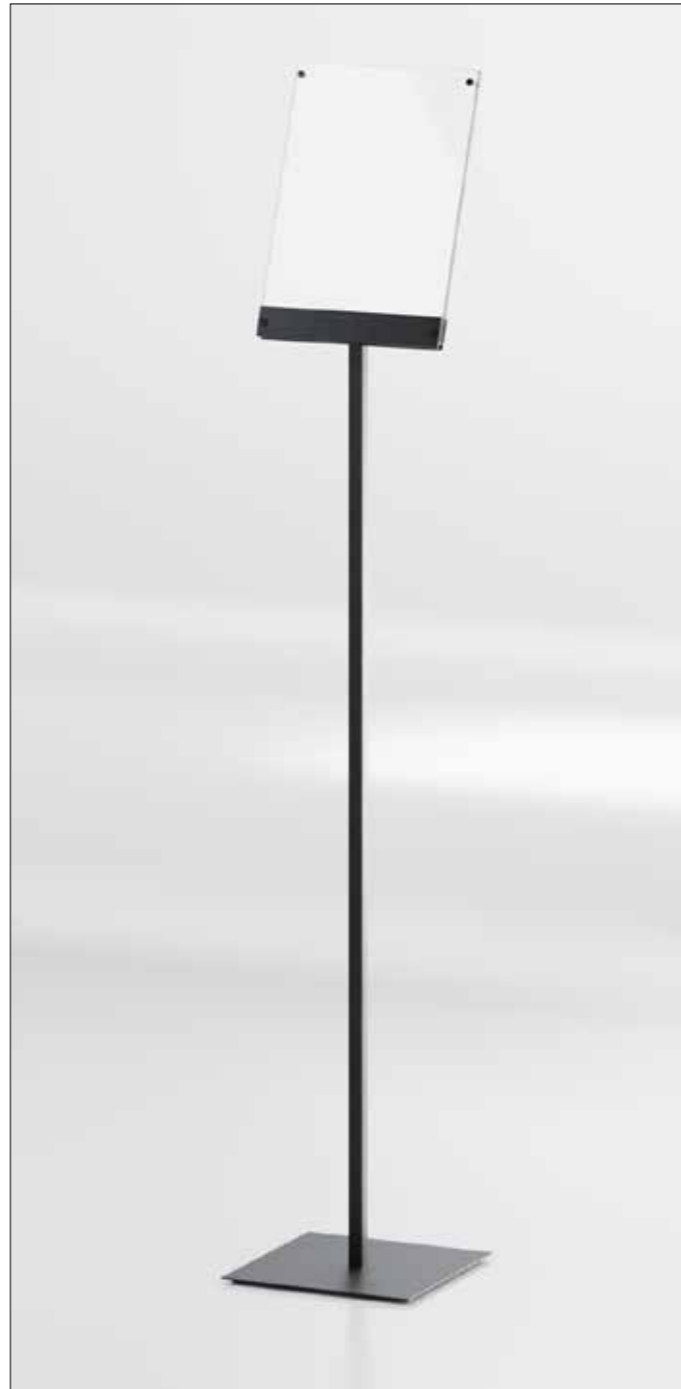

AMS41

Piantana informazioni A4

Materiali: acciaio

Dimensioni: 26 x 26 x 155h cm

Colori: Nero verniciato, Bianco verniciato, Bronzo verniciato RAL1036

Nero Bianco Bronzo

Comunicaci insieme al codice prodotto anche la finitura (es AMS31 Acciaio Nero verniciato)