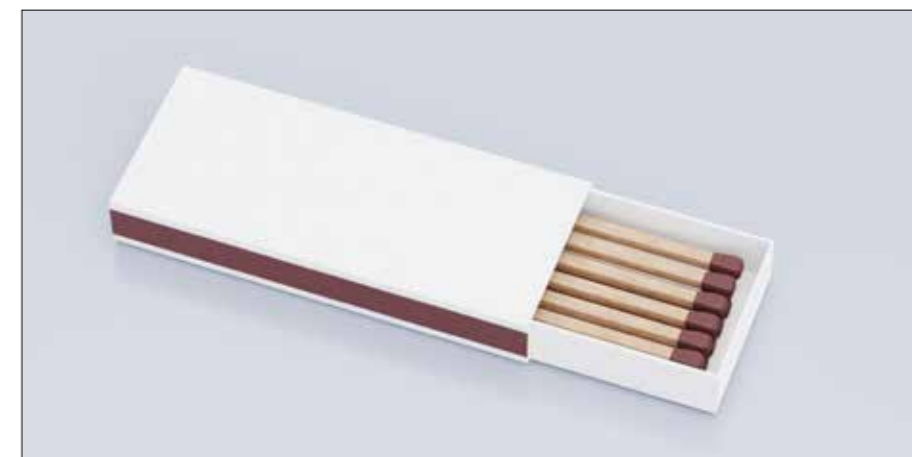

GP270

Fiammiferi in scatola 12 fiamme
5,6 x 2,4 x 0,8 cm

Personalizzazione: on demand