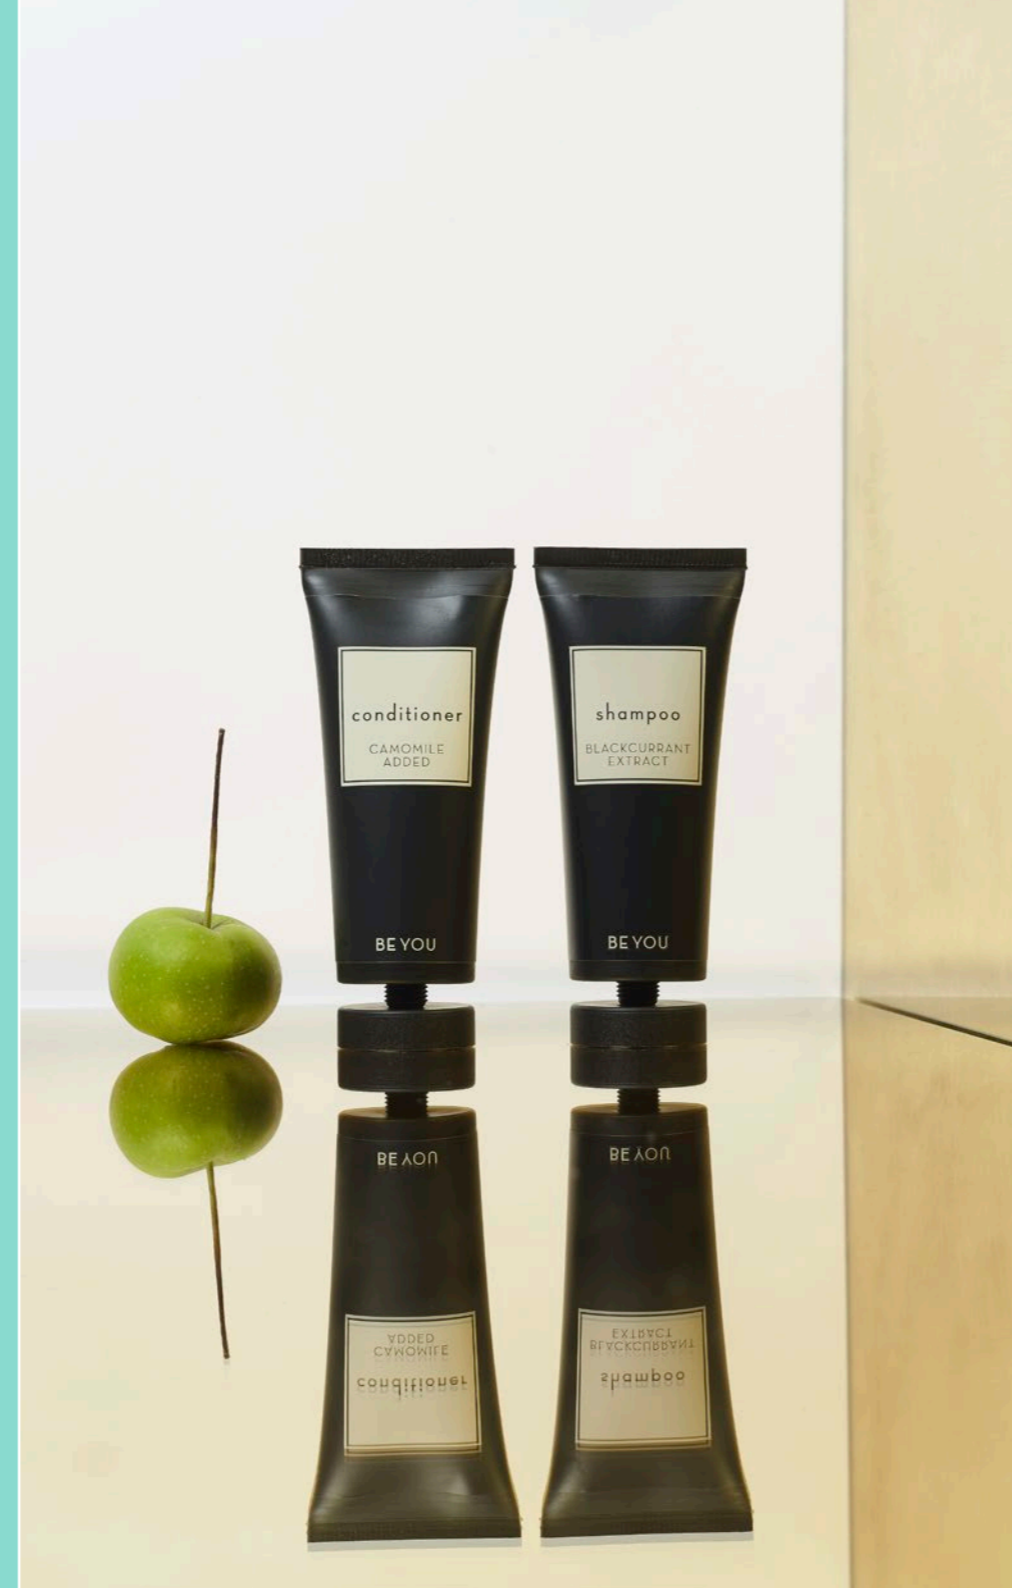

Shampoo tubetto 30 ml

Codice: BY005
Pezzi CT: 216

Balsamo tubetto 30 ml

Codice: BY021
Pezzi CT: 216

Saponetta flowpack 12 gr.

Codice: BY007
Pezzi CT: 400

Saponetta a foglia flowpack 18 gr

Codice: BY008
Pezzi CT: 320