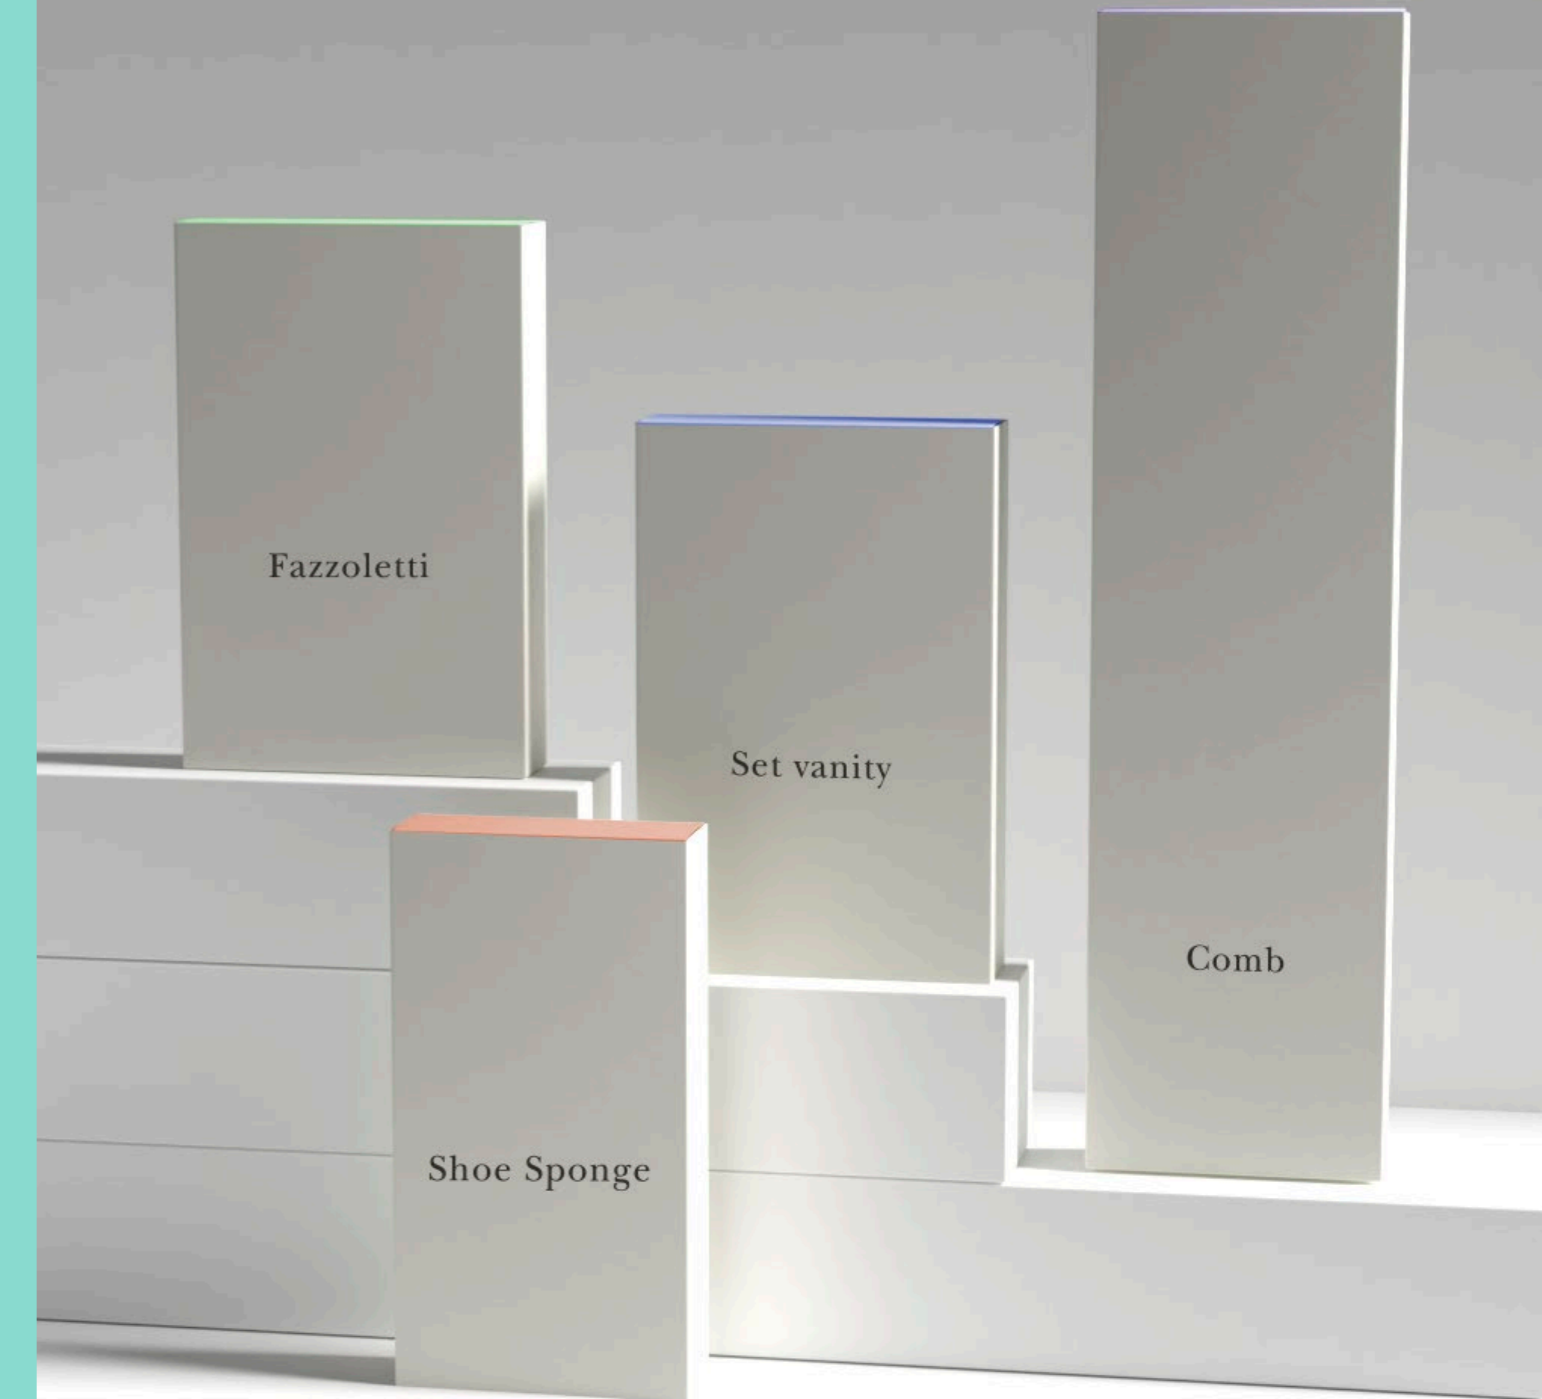

Codice: BY118

Set rasatura con rasoio in bamboo e schiuma da 50 ml

Codice: BY118/2

Pezzi CT: 500

Pettine bamboo in astuccio

Codice: BY120

Pezzi CT: 500

Beauty set cofanetto contiene: cuffia doccia, dischetti struccanti, lima unghie, elastico capelli, cotton fioc, sacchetto igienico per signora, set cucito in plastica, guanto lucida scarpe
Codice: BY022
Pezzi CT: 192